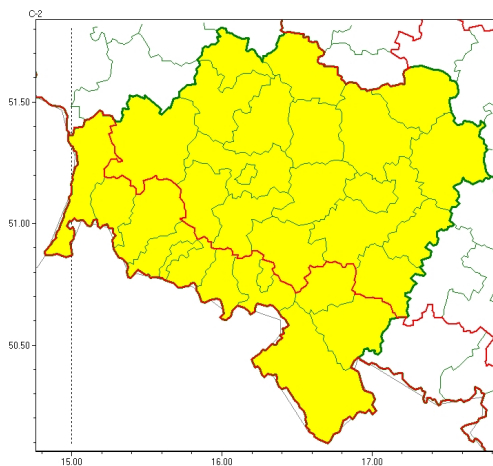

Zasięg ostrzeżeń w województwie

Burze z gradem
2023-08-17 06:48

WOJEWÓDZTWO DOLNO ŁĄSKIE
OSTRZEŻENIA METEOROLOGICZNE ZBIORCZO NR 158
WYKAZ OBYWÓW ZUJACYCH OSTRZEŻENIE
o godz. 06:48 dnia 17.08.2023

Zjawisko/Stopień zagrożenia	Burze z gradem/1
Obszar (w nawiasie numer ostrzeżenia dla powiatu)	powiaty: bolesławiecki(48), głogowski(46), górowski(43), jaworski(52), Legnica(48), legnicki(49), lubiński(48), milicki(48), oleśnicki(47), oławski(50), polkowicki(46), strzelecki(52), redziński(47), widnicki(55), trzebnicki(47), wołowski(47), Wrocław(47), wrocławski(48), złotoryjski(51)
Ważność	od godz. 16:00 dnia 17.08.2023 do godz. 23:00 dnia 17.08.2023
Prawdopodobieństwo	80%
Przebieg	Prognozowane są burze, którym miejscami będą towarzyszyć silne opady deszczu od 20 mm do 30 mm oraz porywy wiatru do 70 km/h. Miejscami grad.
SMS	IMGW-PIB OSTRZEŻENIA: BURZE Z GRADEM/1 dolno łąskie (19 powiatów) od 16:00/17.08 do 23:00/17.08.2023 deszcz 30 mm, grad, porywy 70 km/h. Dotyczy powiatów: bolesławiecki, głogowski, górowski, jaworski, Legnica, legnicki, lubiński, milicki, oleśnicki, oławski, polkowicki, strzelecki, redziński, widnicki, trzebnicki, wołowski, Wrocław, wrocławski i złotoryjski.
RSO	Woj. dolno łąskie (19 powiatów), IMGW-PIB wydał ostrzeżenie pierwszego stopnia o burzach z gradem
Uwagi	Brak.
Zjawisko/Stopień zagrożenia	Burze z gradem/1
Obszar (w nawiasie numer ostrzeżenia dla powiatu)	powiaty: dzierżoniowski(60), Jelenia Góra(84), kamiennogórski(77), karkonoski(84), kłodzki(80), lubański(72), lwówecki(80), Wałbrzych(65), wałbrzyski(77), ząbkowicki(63), zgorzelecki(58)