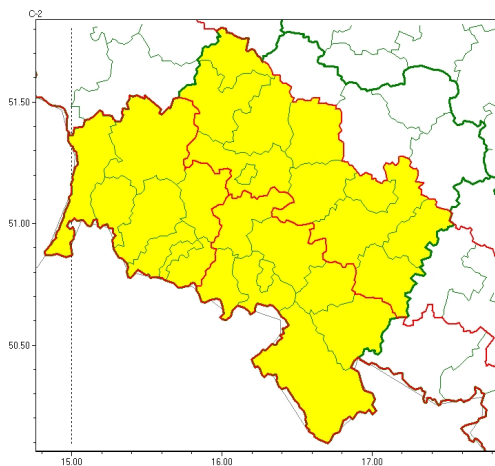

Zasięg ostrzeżeń w województwie

Burze z gradem
2023-05-23 05:49

WOJEWÓDZTWO DOLNOŚLĄSKIE
OSTRZEŻENIA METEOROLOGICZNE ZBIORCZO NR 97
WYKAZ OBYWÓW ZUJACYCH OSTRZEŻENIE
o godz. 05:49 dnia 23.05.2023

Zjawisko/Stopień zagrożenia	Burze z gradem/1
Obszar (w nawiasie numer ostrzeżenia dla powiatu)	powiaty: głogowski(26), Legnica(26), legnicki(27), lubiński(26), oławski(26), polkowicki(26), strzeliński(26), redzki(24), wołowski(26), Wrocław(24), wrocławski(24)
Ważność	od godz. 13:00 dnia 23.05.2023 do godz. 20:00 dnia 23.05.2023
Prawdopodobieństwo	70%
Przebieg	Prognozowane są burze, którym miejscami będą towarzyszyć silne opady deszczu od 15 mm do 25 mm oraz porywy wiatru do 60 km/h. Miejscami grad.
SMS	IMGW-PIB OSTRZEŻENIA: BURZE Z GRADEM/1 dolnośląskie (11 powiatów) od 13:00/23.05 do 20:00/23.05.2023 deszcz 25 mm, grad, porywy 60 km/h. Dotyczy powiatów: głogowski, Legnica, legnicki, lubiński, oławski, polkowicki, strzeliński, redzki, wołowski, Wrocław i wrocławski.
RSO	Woj. dolnośląskie (11 powiatów), IMGW-PIB wydał ostrzeżenie pierwszego stopnia o burzach z gradem
Uwagi	Brak.
Zjawisko/Stopień zagrożenia	Burze z gradem/1
Obszar (w nawiasie numer ostrzeżenia dla powiatu)	powiaty: dzierżoniowski(32), jaworski(27), kamiennogórski(50), kłodzki(51), widnicki(28), Wałbrzych(40), wałbrzyski(48), ząbkowicki(36)
Ważność	od godz. 13:00 dnia 23.05.2023 do godz. 21:00 dnia 23.05.2023
Prawdopodobieństwo	80%